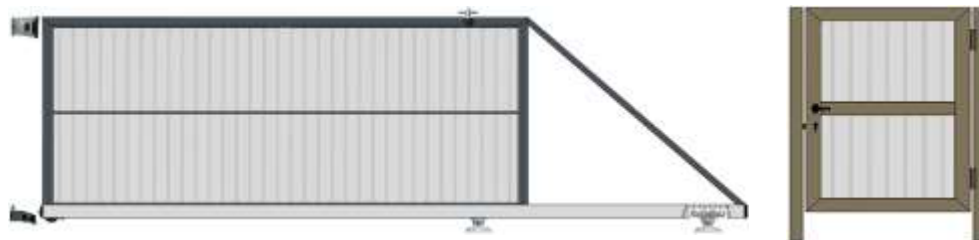

Откатные консольные ворота «STILTOR» серия «ПРОФ 1-Т ЭКОНОМ»
Калитка «ПРОФ 1 ЭКОНОМ»

www.vorota-stilstroy.ru

+7 (499) 685-19-50

[Оглавление](#)

[Доставка](#)

Внимание! Профлист отпускается пачкой, высота 2100 мм.

С окрашиванием в порошковой камере и с обшивкой

КАЛИТКА

ЭКО					
В/Ш	3000	3250	3500	3750	4000
1800	24990				
2000					
2200					
СПЕЦИАЛЬНАЯ ЦЕНА! СПЕЦИАЛЬНАЯ ЦЕНА! СПЕЦИАЛЬНАЯ ЦЕНА! СПЕЦИАЛЬНАЯ ЦЕНА!					

1225x2200
(со стоевыми трубами)
1150x2100 (полотно)
7890

При производстве данной модели используется специальный Т-профиль, обладающий рядом преимуществ:

- + отсутствует сварочный шов между рамой ворот и трубой крепления профлиста
- + снижается вес готового изделия
- + увеличивается скорость сборки ворот

Стандартная комплектация

Артикул	Наименование		ЭКО
	Т-профиль 60x80 мм для изготовления каркаса	м	+
RAN 20	профильный лист с покрытием, обшивка с 1-ой стороны	м2	+
TR 60x40	труба профильная 60x40 мм для изготовления каркаса	м	+
TR 40x20	труба профильная 40x20 мм для крепл. материала обшивки	м	+
SGN.01.150	опора роликовая малая	шт	2
SG.01.002.A	балка несущая	м	до 6
SGN.01.320	ролик опорный малый	шт	1
SGN.01.718	кронштейн малый	шт	1
SGN.00.720	поддерживающий ролик	шт	2
SGN.01.420	улавливатель нижний малый	шт	1
SGN.01.600	крышка малая	шт	1
60B R	кронштейн для крепления нижней ловушки	шт	1